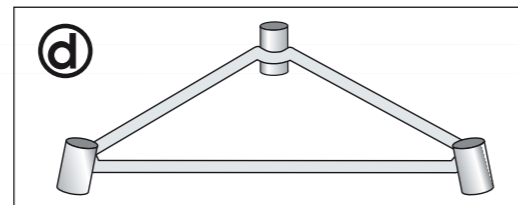

CITY 420G

B	Lid	Deckel	
Pos.	Art. Nr.	Description	Beschreibung
B1	18.371.01	Screw	Schraube
B2	18.371.03	Teflonwasher	U-Scheibe Teflon
B3	18.371.02	Washer	U-Scheibe
B4	18.370.48	Nut	Mutter

D	Valve assembly & Panel	Ventilsatz & Konsole	
Pos.	Art. Nr.	Description	Beschreibung
D1	18.370.05	Screw	Schraube
D2	18.370.23	Screw	Schraube
D3	18.371.02	Washer	U-Scheibe
D4	18.371.03	Teflonwasher	U-Scheibe Teflon
D5	18.370.86	Teflonwasher	U-Scheibe Teflon
D6	18.371.00	Screw	Schraube

F	Piezo electrode	Piezo-Elektrode	
Pos.	Art. Nr.	Description	Beschreibung
F1	18.371.01	Screw	Schraube
F2	18.371.02	Washer	U-Scheibe
F3	18.371.03	Teflonwasher	U-Scheibe Teflon
F4	18.371.04	Spring washer	Federring
F5	18.370.48	Nut	Mutter
F6	18.371.11	Holder piezo electrode	Halterung Piezo Elektrode