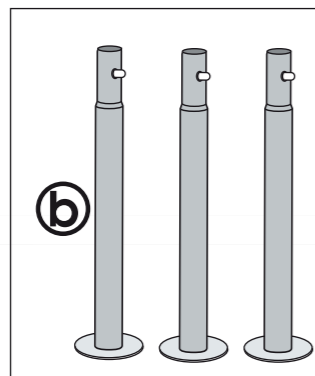

CITY 420G

B	Lid	Deckel	
Pos.	Art. Nr.	Description	Beschreibung
B1	18.371.01	Screw	Schraube
B2	18.371.03	Teflonwasher	U-Scheibe Teflon
B3	18.371.02	Washer	U-Scheibe
B4	18.370.48	Nut	Mutter

D	Valve assembly & Panel	Ventilsatz & Konsole	
Pos.	Art. Nr.	Description	Beschreibung
D1	18.370.05	Screw	Schraube
D2	18.370.23	Screw	Schraube
D3	18.371.02	Washer	U-Scheibe
D4	18.371.03	Teflonwasher	U-Scheibe Teflon
D5	18.370.86	Teflonwasher	U-Scheibe Teflon
D6	18.371.00	Screw	Schraube

F	Piezo electrode	Piezo-Elektrode	
Pos.	Art. Nr.	Description	Beschreibung
F1	18.371.01	Screw	Schraube
F2	18.371.02	Washer	U-Scheibe
F3	18.371.03	Teflonwasher	U-Scheibe Teflon
F4	18.371.04	Spring washer	Federring
F5	18.370.48	Nut	Mutter
F6	18.371.11	Holder piezo electrode	Halterung Piezo Elektrode