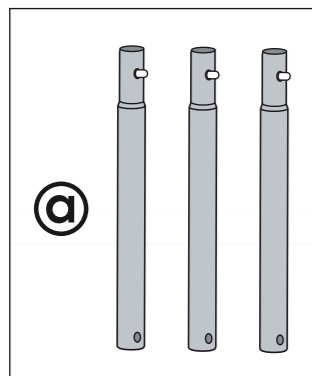

CITY 420G

B	Lid	Deckel	
Pos.	Art. Nr.	Description	Beschreibung
B1	18.371.01	Screw	Schraube
B2	18.371.03	Teflonwasher	U-Scheibe Teflon
B3	18.371.02	Washer	U-Scheibe
B4	18.370.48	Nut	Mutter

D	Valve assembly & Panel	Ventilsatz & Konsole	
Pos.	Art. Nr.	Description	Beschreibung
D1	18.370.05	Screw	Schraube
D2	18.370.23	Screw	Schraube
D3	18.371.02	Washer	U-Scheibe
D4	18.371.03	Teflonwasher	U-Scheibe Teflon
D5	18.370.86	Teflonwasher	U-Scheibe Teflon
D6	18.371.00	Screw	Schraube

F	Piezo electrode	Piezo-Elektrode	
Pos.	Art. Nr.	Description	Beschreibung
F1	18.371.01	Screw	Schraube
F2	18.371.02	Washer	U-Scheibe
F3	18.371.03	Teflonwasher	U-Scheibe Teflon
F4	18.371.04	Spring washer	Federring
F5	18.370.48	Nut	Mutter
F6	18.371.11	Holder piezo electrode	Halterung Piezo Elektrode