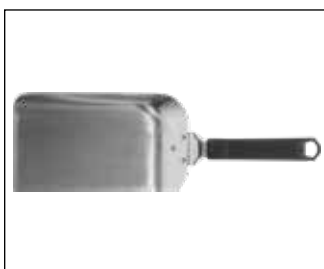

Špachtle na gril, lopatka (GATL017)
429 Kč / 17 €